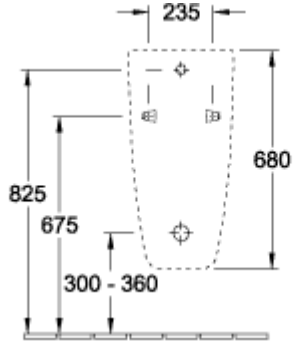

ARCHITECTURA URINARIO DE ASPIRACIÓN OVALADA

INFORMACIÓN DEL PRODUCTO

Título del artículo	Villeroy & Boch Arquitectura Urinario de aspiración, alimentación encastrada, 325 x 355 mm, Blanco
Número de artículo	55860001
Montaje / tipo de montaje	Montado en pared
Suministro	1 x urinario sifónico 1 x desagüe 1 x juego de sujeción 1 x cartucho de sifón ViChange 1 x tapa cerámica para desagüe
Profundidad en mm	355
Anchura en mm	325
Altura en mm	680
Colección	Arquitectura
Nombre del producto	Urinario de aspiración
Adecuado para	Instalación sin tapa
Volumen de enjuague l	1,0 / l
Material	Cerámica sanitaria
surface	brillo
Forma	Ovalada
Nombre del color	Blanco
Fácil limpieza de las superficies (CeramicPlus)	No
Sin reborde de enjuague (DirectFlush)	No
Tipo de enjuague	Urinario sifónico
Salida / Desagüe	Desagüe oculto

TECHNICAL DRAWINGS

55860001

55860001