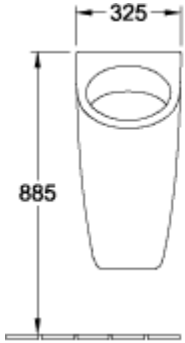

ARCHITECTURA URINARIO DE ASPIRACIÓN OVALADA

INFORMACIÓN DEL PRODUCTO

Título del artículo	Villeroy & Boch Arquitectura Urinario de aspiración, alimentación encastrada, 325 x 355 mm, Blanco
Número de artículo	55860001
Montaje / tipo de montaje	Montado en pared
Suministro	1 x urinario sifónico 1 x desagüe 1 x juego de sujeción 1 x cartucho de sifón ViChange 1 x tapa cerámica para desagüe
Profundidad en mm	355
Anchura en mm	325
Altura en mm	680
Colección	Arquitectura
Nombre del producto	Urinario de aspiración
Adecuado para	Instalación sin tapa
Volumen de enjuague l	1,0 / l
Material	Cerámica sanitaria
surface	brillo
Forma	Ovalada
Nombre del color	Blanco
Fácil limpieza de las superficies (CeramicPlus)	No
Sin reborde de enjuague (DirectFlush)	No
Tipo de enjuague	Urinario sifónico
Salida / Desagüe	Desagüe oculto

TECHNICAL DRAWINGS

55860001

55860001