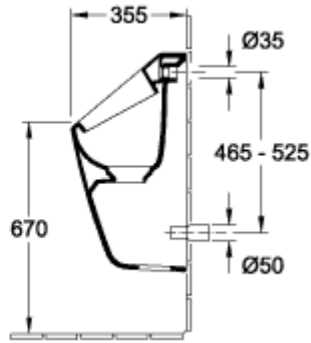

ARCHITECTURA URINARIO DE ASPIRACIÓN OVALADA

INFORMACIÓN DEL PRODUCTO

Título del artículo	Villeroy & Boch Arquitectura Urinario de aspiración, alimentación encastrada, 325 x 355 mm, Blanco
Número de artículo	55860001
Montaje / tipo de montaje	Montado en pared
Suministro	1 x urinario sifónico 1 x desagüe 1 x juego de sujeción 1 x cartucho de sifón ViChange 1 x tapa cerámica para desagüe
Profundidad en mm	355
Anchura en mm	325
Altura en mm	680
Colección	Arquitectura
Nombre del producto	Urinario de aspiración
Adecuado para	Instalación sin tapa
Volumen de enjuague l	1,0 / l
Material	Cerámica sanitaria
surface	brillo
Forma	Ovalada
Nombre del color	Blanco
Fácil limpieza de las superficies (CeramicPlus)	No
Sin reborde de enjuague (DirectFlush)	No
Tipo de enjuague	Urinario sifónico
Salida / Desagüe	Desagüe oculto

TECHNICAL DRAWINGS

55860001

55860001